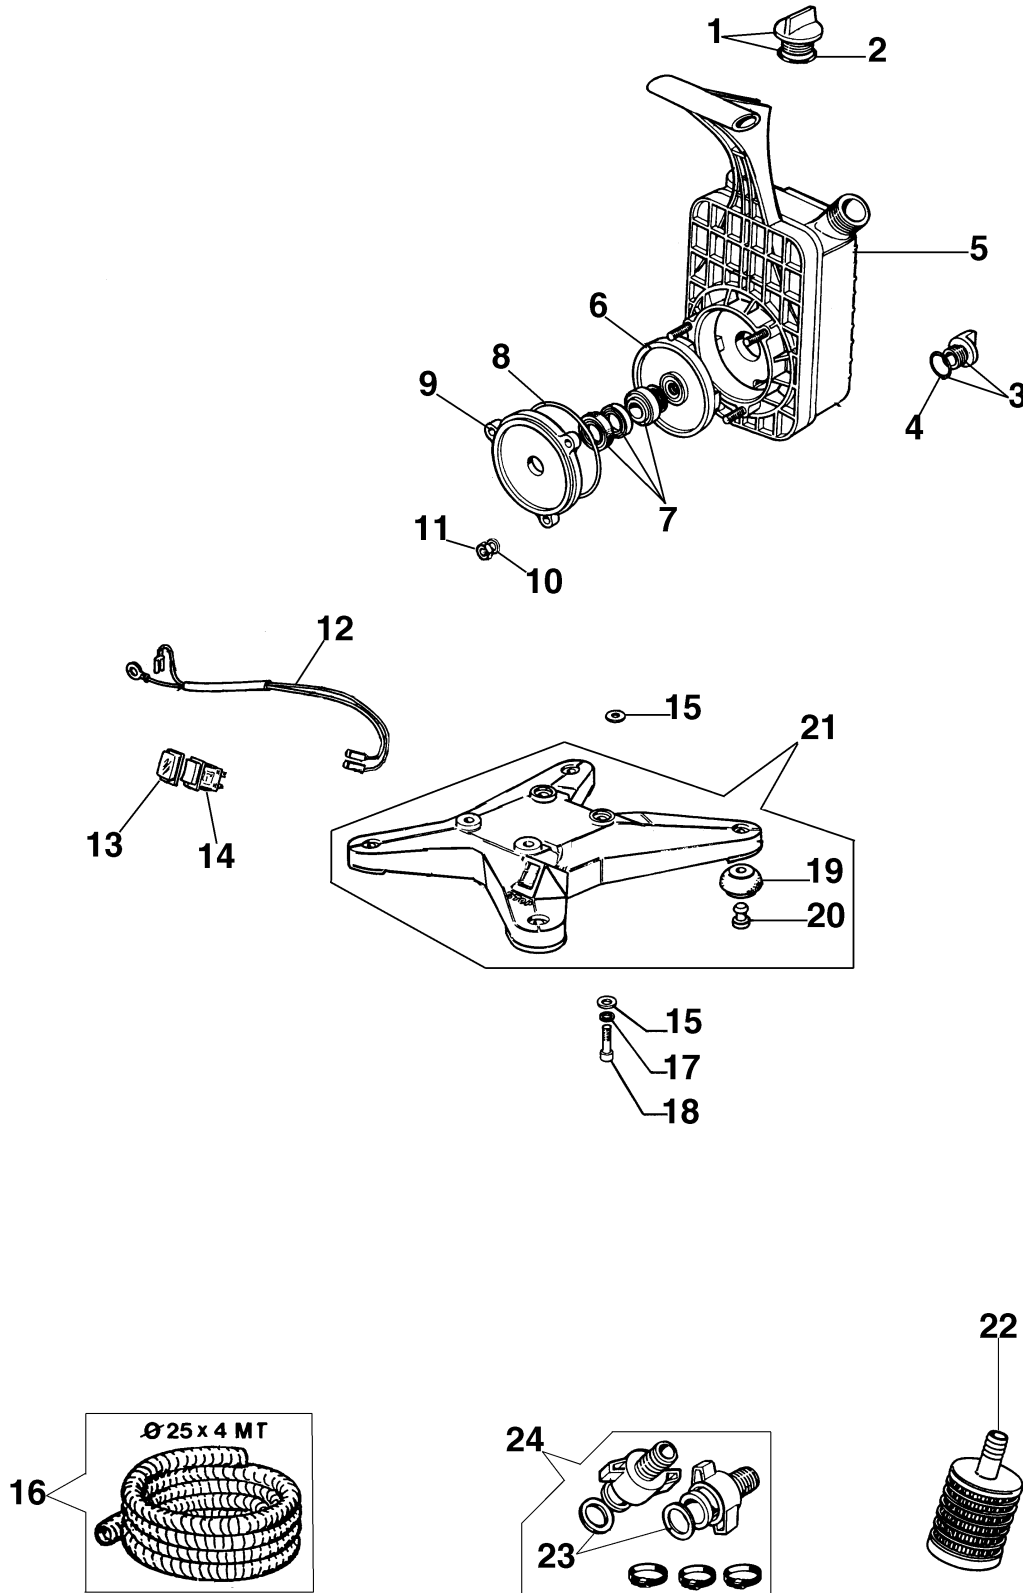

Ref.Nu	Qty	Part number	Description	Validity from	Validity till	Notes	Bulletin
66	1	006000374	Switch				
67	1	2317005A	Nut				

Ref.Nu	Qty	Part number	Description	Validity from	Validity till	Notes	Bulletin
1	1	320000001R	Complete cap				
2	1	3049019	O-ring				
3	1	310000010	Cap				
4	1	3049018R	O-ring				
5	1	320000010	Pump body				
6	1	310000004	Impeller				
7	1	55022019	Mechanical seal				
8	1	3049017R	Ring				
9	1	310000003A	Flange				
10	3	3916005R	Washer				
11	3	3914003R	Nut				
12	1	4221071	Cable				
13	1	2317013	Guard				
14	1	2317021R	Switch				
15	4	3918005	Washer				
16	1	340000031	Spiral hose Ø1 lenght 4 mt for sa 18 diy				
17	4	3819006R	Washer				
18	4	3801032R	Screw				
19	4	005200228R	Support				
20	4	4221012	Pin				
21	1	4221040	Stand				
22	1	340000001R	Filter				
23	2	330000008R	Gasket				
24	1	340000002R	Fittings kit				