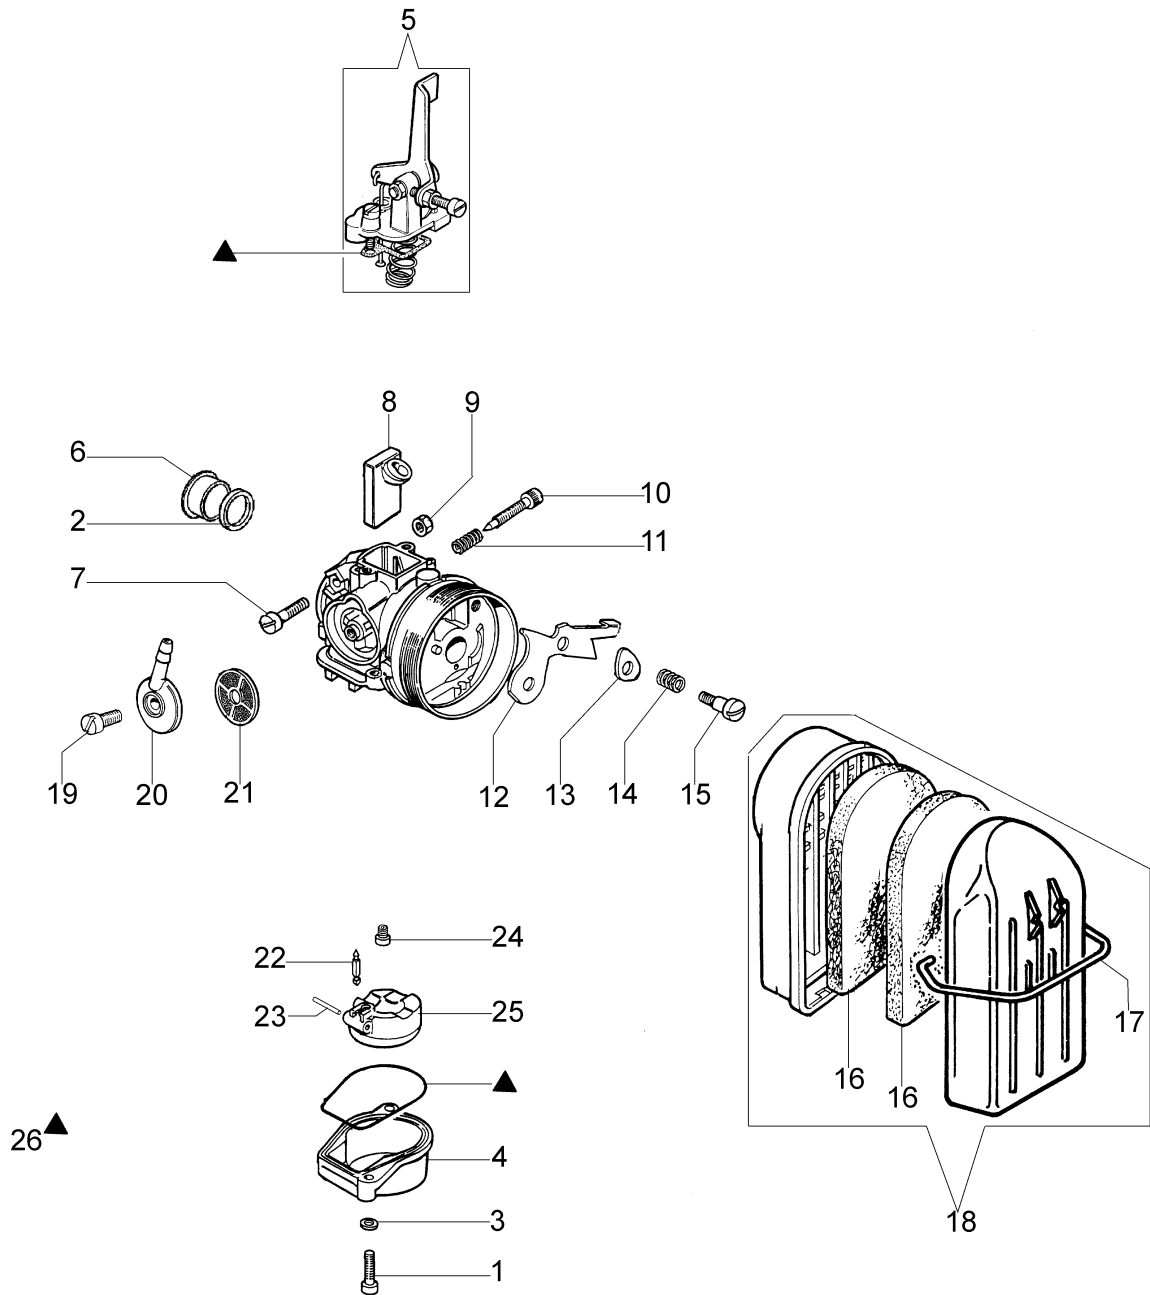

Ref.Nu	Qty	Part number	Description	Validity from	Validity till	Notes	Bulletin
66	1	006000374	Switch				
67	1	2317005A	Nut				

Ref.Nu	Qty	Part number	Description	Validity from	Validity till	Notes	Bulletin
1	1	320000001R	Complete cap				
2	1	3049019	O-ring				
3	1	310000010	Cap				
4	1	3049018R	O-ring				
5	1	320000010	Pump body				
6	1	310000004	Impeller				
7	1	55022019	Mechanical seal				
8	1	3049017R	Ring				
9	1	310000003A	Flange				
10	3	3916005R	Washer				
11	3	3914003R	Nut				
12	1	4221071	Cable				
13	1	2317013	Guard				
14	1	2317021R	Switch				
15	4	3918005	Washer				
16	1	340000031	Spiral hose Ø1 lenght 4 mt for sa 18 diy				
17	4	3819006R	Washer				
18	4	3801032R	Screw				
19	4	005200228R	Support				
20	4	4221012	Pin				
21	1	4221040	Stand				
22	1	340000001R	Filter				
23	2	330000008R	Gasket				
24	1	340000002R	Fittings kit				

Ref.Nu	Qty	Part number	Description	Validity from	Validity till	Notes	Bulletin
1	2	3908005	Screw				
2	1	300000267	Gasket				
3	2	006000315R	Washer				
4	1	300000079	Tank				
5	1	300000074	Lever group				
6	1	300000266	Bushing				
7	1	3801026R	Screw				
8	1	302000157	Valve				
9	1	034000013	Nut				
10	1	300000221	Screw				
11	1	300000220	Spring				
12	1	300000195	Valve				
13	1	300000226	Clamp				
14	1	300000227	Spring				
15	1	300000228	Pin				
16	2	365200072R	Filter				
17	1	365200074R	Spring				
18	1	365200077	Air filter kit				
19	1	300000215	Screw				
20	1	300000216	Fittings				
21	1	300000217	Fuel filter				
22	1	300000222R	Needle				
23	1	300000225	Pin				
24	1	302000156	Jet 58				
25	1	300000198	Float				
26	1	300000073	Gasket set				