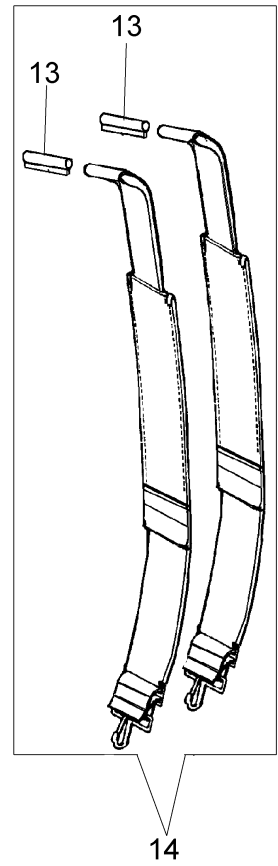

Ref.Nu	Qty	Part number	Description	Validity from	Validity till	Notes	Bulletin
1	1	365100098A	Cap				
2	1	365100084B	Gasket				
3	1	365000043B	Filter				
4	1	365000044R	Tube				
5	1	365200328A	Tank				
6	4	3914006R	Nut				
7	1	365200159	Padding				
8	4	034000013	Nut				
9	8	004000090	Washer				
10	2	365000046	Gasket				
11	2	365200078R	Ring nut				
12	2	365000041	Fitting				
13	2	365200150A	Clamp				
14	2	365200158	Harness				
15	1	365200172	Anti-vibration kit				
16	2	3801032R	Screw				
17	3	365200149R	Rivet				
18	1	3833076	Washer				
19	4	3801027R	Screw				
20	4	50070049R	Support				
21	4	3960112	Screw				
22	4	3918005	Washer				
23	2	3801032R	Screw				
24	1	365200113	Fuel tank				
25	1	300000022R	Tank cap				
26	1	300000025	Gasket				
27	1	300000029AR	Cock				
28	1	365000049A	Suction tube				
29	1	3055098	Ring				
30	1	3049006R	O-ring				
31	1	3912011R	Nut				
32	3	365200316	Pin				