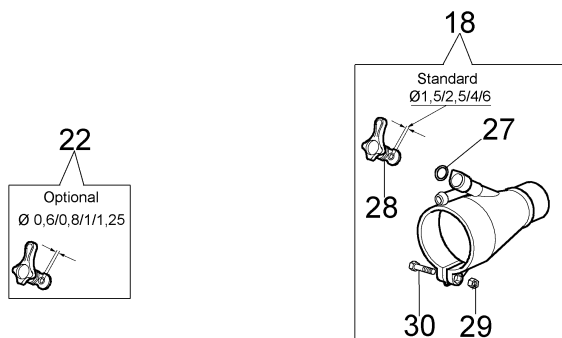

Ref.Nu	Qty	Part number	Description	Validity from	Validity till	Notes	Bulletin
1	1	365200327R	Throttle cable				BT6-085-01/10
2	1	365200189	Cable				
3	9	3960067AR	Screw				
4	1	56520068	Washer				
5	3	56520065	Flange				
6	1	61040053R	Plate				
7	1	61040051	Slide control				
8	1	56520062	Lever				
9	2	3057007	Spring				
10	1	365200169C	Half grip				
11	1	61040054R	Plate				
12	1	56520081	Spring				
13	1	365200170B	Half grip				
14	1	3960091AR	Screw				
15	1	3960061AR	Screw				
16	1	56520064	Limiter switch				
17	1	56520061R	Throttle				
18	1	365200038	Tube				
19	1	365200174BR	Handle				
20	1	365000023	Tube				
21	1	365100015	Tube				
22	1	365100086R	Cock				
23	1	56020076BR	Cock				
24	1	365000012	Cap				
25	1	365200167R	Spacer				
26	1	365200173A	Complete hose				
27	1	008200281R	O-ring				
28	1	365100018	Cock				
29	1	028200069R	Nut				
30	1	3801004	Screw				
31	1	365100001	Diffuser				
32	1	011500131	Screw				
33	1	365100071	Spacer				
34	1	365200104	Gasket				
35	1	365200092	Sleeve				
36	1	365200115R	Tube				
37	1	365200160	Elbow and clamp				
38	1	3059014	Band				
39	1	365100010	Shield				
40	1	365200286R	Cable				