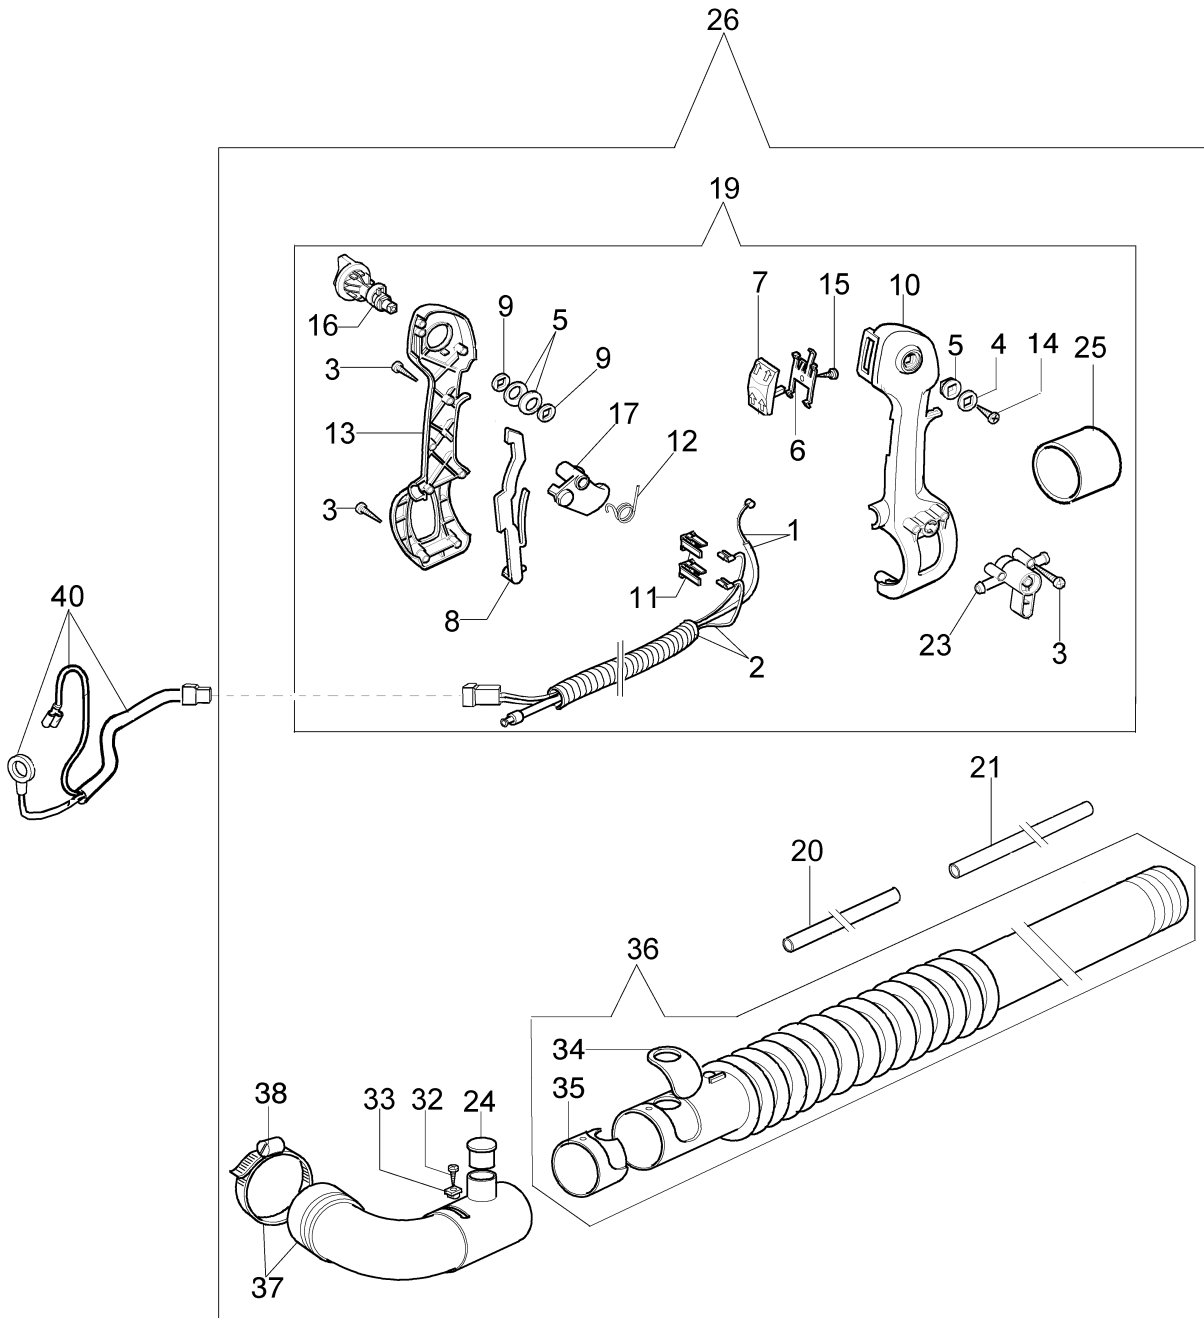

Ref.Nu	Qty	Part number	Description	Validity from	Validity till	Notes	Bulletin
50	1	3024010R	Snap ring				
51	2	3035230R	Bearing				
52	3	3960067AR	Screw				
53	1	56020102	Shaft				
54	1	3049064R	O-ring				BT6-117-05/16
55	1	56020103R	Impeller				
56	1	3050055R	Seal ring				BT6-117-05/16
57	2	365200293	Tube				
58	6	3059006	Band				
59	3	3960063	Screw				
60	1	365200273AR	Booster pump kit				BT6-117-05/16
61	1	365200273AR	Booster pump kit				
62	1	365200294	Tube				
63	1	2318709	Adjust. screw		SN 534400868		BT6-085-01/10, BT6-106-12/13
64	1	300000199	Nut		SN 534400868		BT6-085-01/10, BT6-106-12/13
65	1	2318708	Pipe		SN 534400868		BT6-085-01/10, BT6-106-12/13
66	1	365200287	Fitting				
67	1	365200337A	Plate	SN 5342428285			BT6-099-12/12
68	1	2318480R	Carburetor		SN 534400868		BT6-106-12/13
69	1	300000216	Fittings	SN 5343400869			BT6-106-12/13
70	1	2318489R	Fuel filter	SN 5343400869			BT6-106-12/13
71	1	2318485R	Jet	SN 5343400869			BT6-106-12/13
72	1	2318486R	Needle	SN 5343400869			BT6-106-12/13
73	1	2318496R	Float	SN 5343400869			BT6-106-12/13
74	1	2318494R	Tank	SN 5343400869			BT6-106-12/13
75	1	2318480R	Carburetor	SN 5343400869			BT6-106-12/13