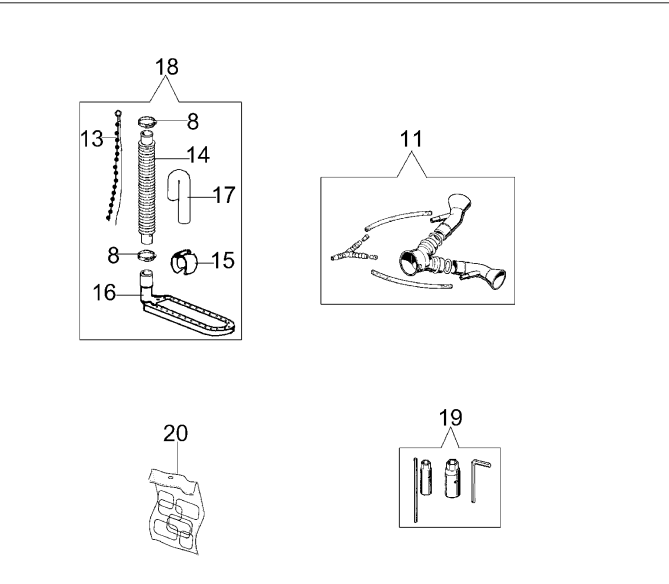

Ref.Nu	Qty	Part number	Description	Validity from	Validity till	Notes	Bulletin
1	1	365100098A	Cap				
2	1	365100084B	Gasket				
3	1	365000043B	Filter				
4	1	365000044R	Tube				
5	1	365200328A	Tank				
6	4	3914006R	Nut				
7	1	365200159	Padding				
8	4	034000013	Nut				
9	8	004000090	Washer				
10	2	365000046	Gasket				
11	2	365200078R	Ring nut				
12	2	365000041	Fitting				
13	2	365200150A	Clamp				
14	2	365200158	Harness				
15	1	365200172	Anti-vibration kit				
16	2	3801032R	Screw				
17	3	365200149R	Rivet				
18	1	3833076	Washer				
19	4	3801027R	Screw				
20	4	50070049R	Support				
21	4	3960112	Screw				
22	4	3918005	Washer				
23	2	3801032R	Screw				
24	1	365200113	Fuel tank				
25	1	300000022R	Tank cap				
26	1	300000025	Gasket				
27	1	300000029AR	Cock				
28	1	365000049A	Suction tube				
29	1	3055098	Ring				
30	1	3049006R	O-ring				
31	1	3912011R	Nut				
32	3	365200316	Pin				