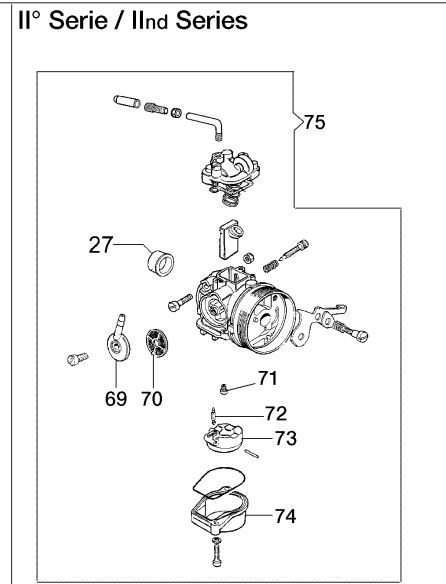

Ref.Nu	Qty	Part number	Description	Validity from	Validity till	Notes	Bulletin
1	1	365100098A	Cap				
2	1	365100084B	Gasket				
3	1	365000043B	Filter				
4	1	365000044R	Tube				
5	1	365200328A	Tank				
6	4	3914006R	Nut				
7	1	365200159	Padding				
8	4	034000013	Nut				
9	8	004000090	Washer				
10	2	365000046	Gasket				
11	2	365200078R	Ring nut				
12	2	365000041	Fitting				
13	2	365200150A	Clamp				
14	2	365200158	Harness				
15	1	365200172	Anti-vibration kit				
16	2	3801032R	Screw				
17	3	365200149R	Rivet				
18	1	3833076	Washer				
19	4	3801027R	Screw				
20	4	50070049R	Support				
21	4	3960112	Screw				
22	4	3918005	Washer				
23	2	3801032R	Screw				
24	1	365200113	Fuel tank				
25	1	300000022R	Tank cap				
26	1	300000025	Gasket				
27	1	300000029AR	Cock				
28	1	365000049A	Suction tube				
29	1	3055098	Ring				
30	1	3049006R	O-ring				
31	1	3912011R	Nut				
32	3	365200316	Pin				