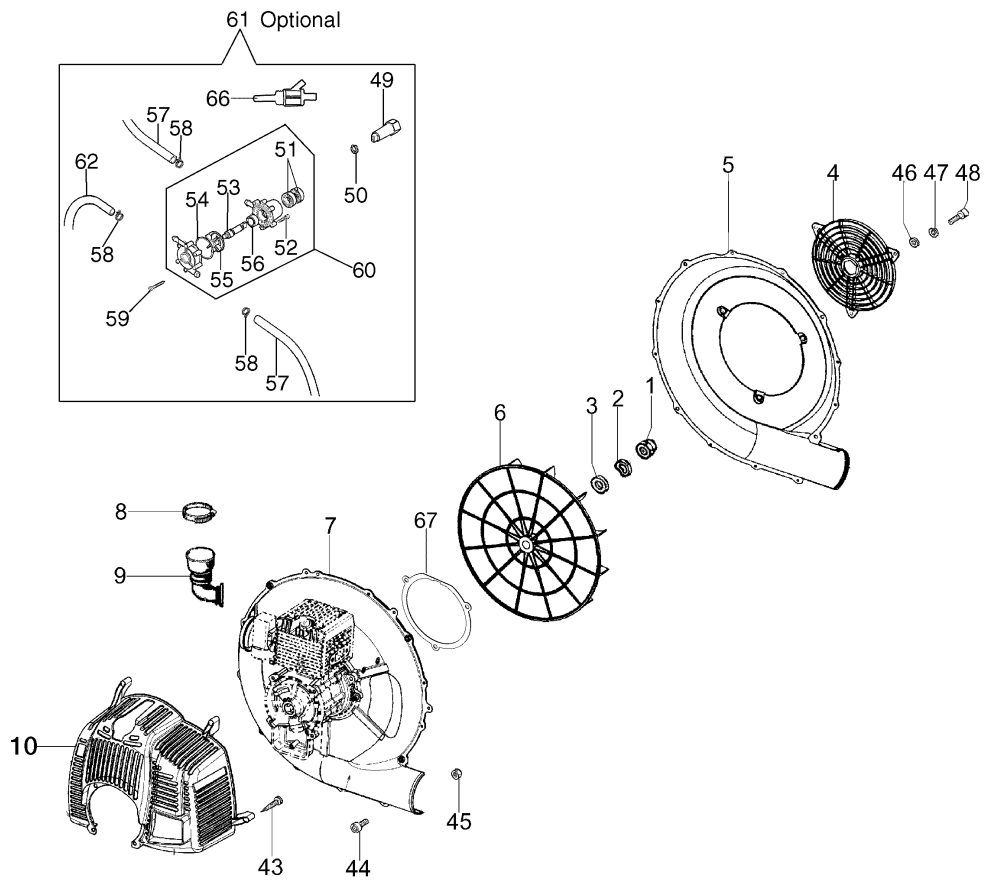

Ref.Nu	Qty	Part number	Description	Validity from	Validity till	Notes	Bulletin
1	1	365100098A	Cap				
2	1	365100084B	Gasket				
3	1	365000043B	Filter				
4	1	365000044R	Tube				
5	1	365200328A	Tank				
6	4	3914006R	Nut				
7	1	365200159	Padding				
8	4	034000013	Nut				
9	8	004000090	Washer				
10	2	365000046	Gasket				
11	2	365200078R	Ring nut				
12	2	365000041	Fitting				
13	2	365200150A	Clamp				
14	2	365200158	Harness				
15	1	365200172	Anti-vibration kit				
16	2	3801032R	Screw				
17	3	365200149R	Rivet				
18	1	3833076	Washer				
19	4	3801027R	Screw				
20	4	50070049R	Support				
21	4	3960112	Screw				
22	4	3918005	Washer				
23	2	3801032R	Screw				
24	1	365200113	Fuel tank				
25	1	300000022R	Tank cap				
26	1	300000025	Gasket				
27	1	300000029AR	Cock				
28	1	365000049A	Suction tube				
29	1	3055098	Ring				
30	1	3049006R	O-ring				
31	1	3912011R	Nut				
32	3	365200316	Pin				