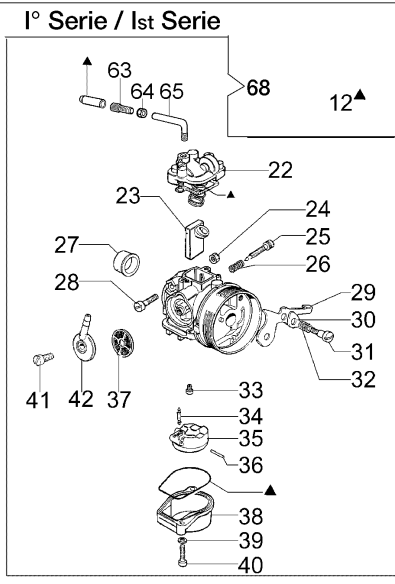

Ref.Nu	Qty	Part number	Description	Validity from	Validity till	Notes	Bulletin
1	1	365100098A	Cap				
2	1	365100084B	Gasket				
3	1	365000043B	Filter				
4	1	365000044R	Tube				
5	1	365200328A	Tank				
6	4	3914006R	Nut				
7	1	365200159	Padding				
8	4	034000013	Nut				
9	8	004000090	Washer				
10	2	365000046	Gasket				
11	2	365200078R	Ring nut				
12	2	365000041	Fitting				
13	2	365200150A	Clamp				
14	2	365200158	Harness				
15	1	365200172	Anti-vibration kit				
16	2	3801032R	Screw				
17	3	365200149R	Rivet				
18	1	3833076	Washer				
19	4	3801027R	Screw				
20	4	50070049R	Support				
21	4	3960112	Screw				
22	4	3918005	Washer				
23	2	3801032R	Screw				
24	1	365200113	Fuel tank				
25	1	300000022R	Tank cap				
26	1	300000025	Gasket				
27	1	300000029AR	Cock				
28	1	365000049A	Suction tube				
29	1	3055098	Ring				
30	1	3049006R	O-ring				
31	1	3912011R	Nut				
32	3	365200316	Pin