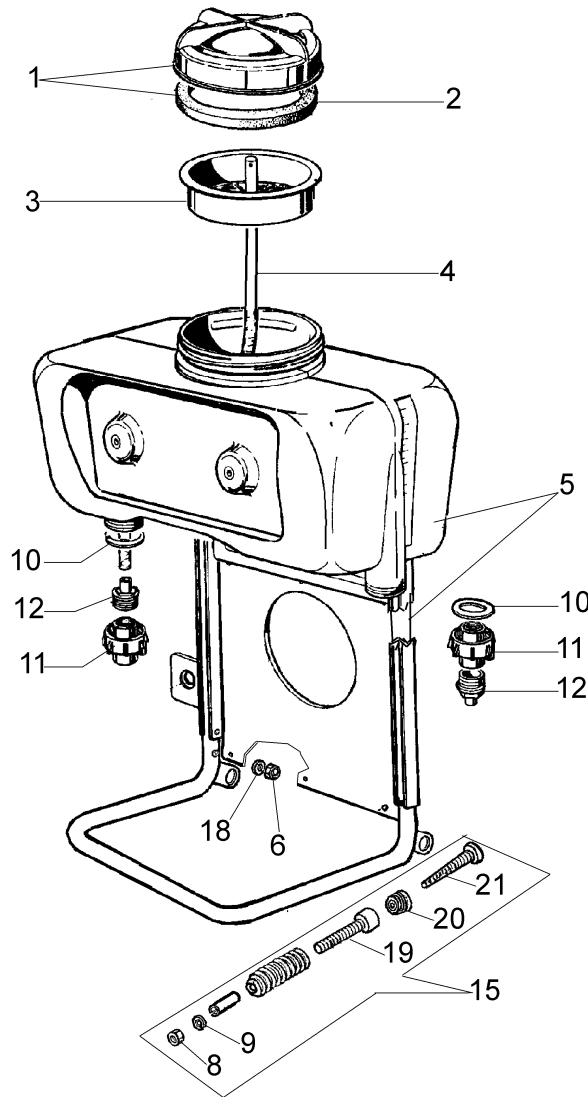

Ref.Nu	Qty	Part number	Description	Validity from	Validity till	Notes	Bulletin
1	1	365100098A	Cap				
2	1	365100084B	Gasket				
3	1	365000043B	Filter				
4	1	365000044R	Tube				
5	1	365200328A	Tank				
6	4	3914006R	Nut				
7	1	365200159	Padding				
8	4	034000013	Nut				
9	8	004000090	Washer				
10	2	365000046	Gasket				
11	2	365200078R	Ring nut				
12	2	365000041	Fitting				
13	2	365200150A	Clamp				
14	2	365200158	Harness				
15	1	365200172	Anti-vibration kit				
16	2	3801032R	Screw				
17	3	365200149R	Rivet				
18	1	3833076	Washer				
19	4	3801027R	Screw				
20	4	50070049R	Support				
21	4	3960112	Screw				
22	4	3918005	Washer				
23	2	3801032R	Screw				
24	1	365200113	Fuel tank				
25	1	300000022R	Tank cap				
26	1	300000025	Gasket				
27	1	300000029AR	Cock				
28	1	365000049A	Suction tube				
29	1	3055098	Ring				
30	1	3049006R	O-ring				
31	1	3912011R	Nut				
32	3	365200316	Pin				