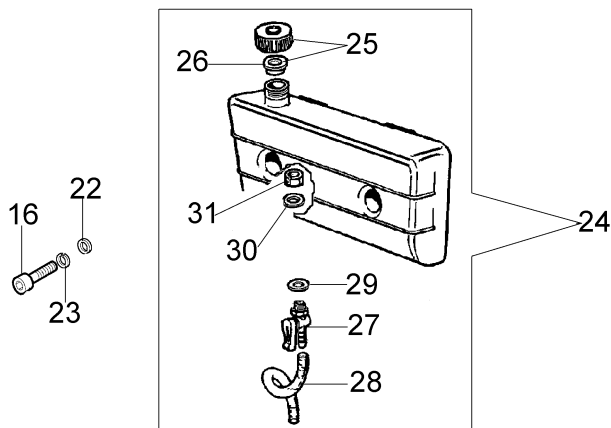

Ref.Nu	Qty	Part number	Description	Validity from	Validity till	Notes	Bulletin
1	1	365100098A	Cap				
2	1	365100084B	Gasket				
3	1	365000043B	Filter				
4	1	365000044R	Tube				
5	1	365200328A	Tank				
6	4	3914006R	Nut				
7	1	365200159	Padding				
8	4	034000013	Nut				
9	8	004000090	Washer				
10	2	365000046	Gasket				
11	2	365200078R	Ring nut				
12	2	365000041	Fitting				
13	2	365200150A	Clamp				
14	2	365200158	Harness				
15	1	365200172	Anti-vibration kit				
16	2	3801032R	Screw				
17	3	365200149R	Rivet				
18	1	3833076	Washer				
19	4	3801027R	Screw				
20	4	50070049R	Support				
21	4	3960112	Screw				
22	4	3918005	Washer				
23	2	3801032R	Screw				
24	1	365200113	Fuel tank				
25	1	300000022R	Tank cap				
26	1	300000025	Gasket				
27	1	300000029AR	Cock				
28	1	365000049A	Suction tube				
29	1	3055098	Ring				
30	1	3049006R	O-ring				
31	1	3912011R	Nut				
32	3	365200316	Pin				